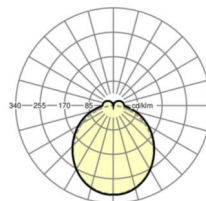

параметры

номер заказа	19475006050
код EAN	4020863409099
номер таможенного тарифа	94051190
Знак прохождения контроля	IP 20, класс защиты I, ENEC10 VDE, F, HACCP DIN10500/Food/IFS-пригодность для применения/BRC, Indoor, CE
Степень ударопрочности IK	IK03 (-20°C bis 35°C)
Температура окружения	ta -20°C в 35°C
Особые свойства	Готовность к IoT «Ready for IoT»
Гарантийный срок	5 лет
Государственные программы поддержки	BEG - государственные субсидии для энергосберегающих зданий (действительна только для Германии)

электротехника

Балласт	Электронный драйвер DALI2 (1 штука)
Мощность системы	53W
сетевое напряжение	230V/50Hz
автоматический предохранитель (пусковой ток)	13 штук/B10, 22 штук/B16, 21 штук/C10, 36 штук/C16
класс энергосбережения/Источник света	C

Оптика

Оснастка	LED, цветопередача/оттенок света CRI ≥ 80 / 4000K
Допуск для координаты цветности (MacAdam)	3SDCM
Номинальный световой поток	8739lm
Срок службы LED	50000h L80/B10 (Tq 35°C)
светоотдача светильников	166lm/W
Угол излучения	115° (C0) / 110° (C90)
UGR поп./вдоль	27.0 / 26.4

DEEP-LINK

<https://www.regiolum.de/ru/article/19475006050>

Ссылка	LED 9000lm 840
ηLB	100 %
Φ ↓/↑	90 % / 10 %
UGR поп./вдоль	27.0 / 26.4